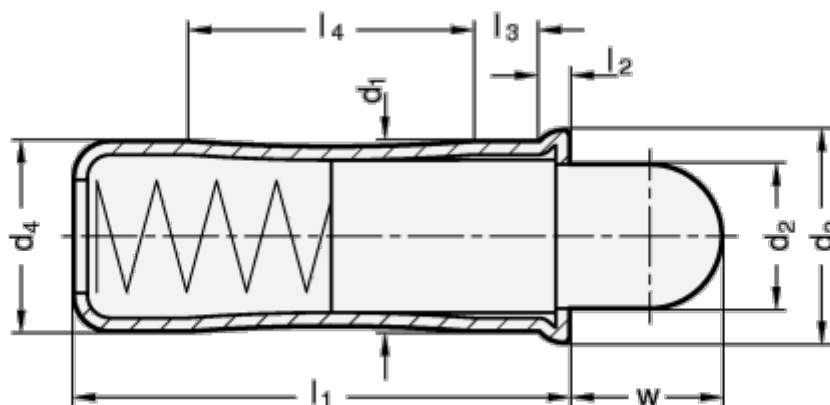

Varenummer: 2061446KU
Beskrivelse: E+G trykstykke
GN 614.4-6-KU

Mål

d1	= 6+0,1	l3 = ?2,3
d2	= 4.8	l4 = ?8,2
d3	= 6.5	w = 5.5
d4	= 6±0,05	
Fjederkraft bund N	= ?12	
Fjederkraft top N	= ?6,1	
l1	= 15.0	
l2	= ?1	